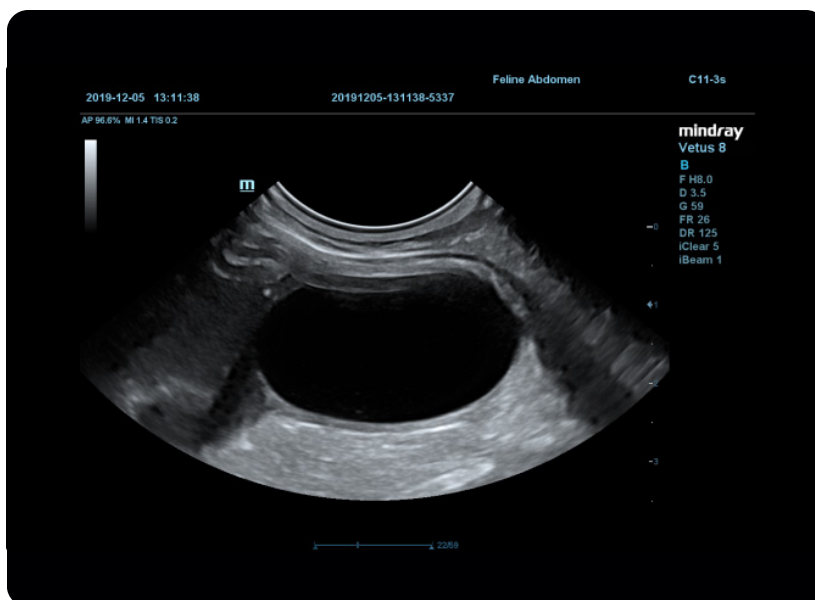

Obrazowanie harmoniczne

Zaawansowane funkcje obrazowania

iBeam – obrazowanie wielokierunkowe

iTouch – automatyczna optymalizacja obrazów

Duplex Doppler 2D/PW Triplex
Doppler 2D/Kolor/PW

Obrazowanie pełnoekranowe

Opcjonalnie m.in.:

Elastografia

Wzmocnienie igły biopsyjnej

Dane techniczne

Monitor LCD 23,8"

Regulowany ekran dotykowy
13,3"

Pełna regulacja wysokości
i kierunku pulpitu

5 aktywnych portów sond
z możliwością rozbudowy