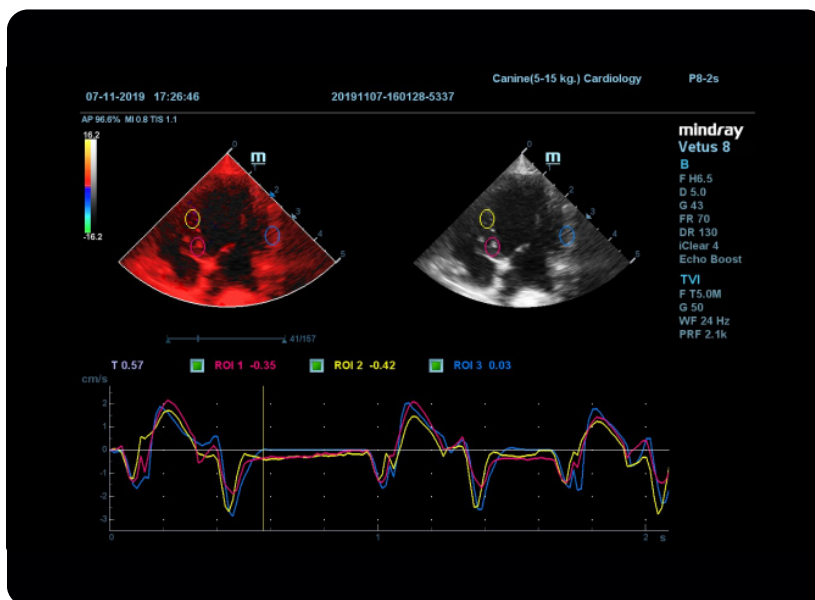

Obrazowanie

Obrazowanie w skali szarości B

M-mode

Color Doppler

Doppler PW

Doppler CW

Power Doppler

Doppler Tkankowy TDI

Obrazowanie harmoniczne

Zaawansowane funkcje obrazowania

iBeam – obrazowanie wielokierunkowe

iTouch – automatyczna optymalizacja obrazów

Duplex Doppler 2D/PW Triplex
Doppler 2D/Kolor/PW

Obrazowanie pełnoekranowe

Opcjonalnie m.in.:

Elastografia

Wzmocnienie igły biopsyjnej

Dane techniczne

Monitor LCD 23,8"

Regulowany ekran dotykowy
13,3"

Pełna regulacja wysokości
i kierunku pulpitu

5 aktywnych portów sond
z możliwością rozbudowy