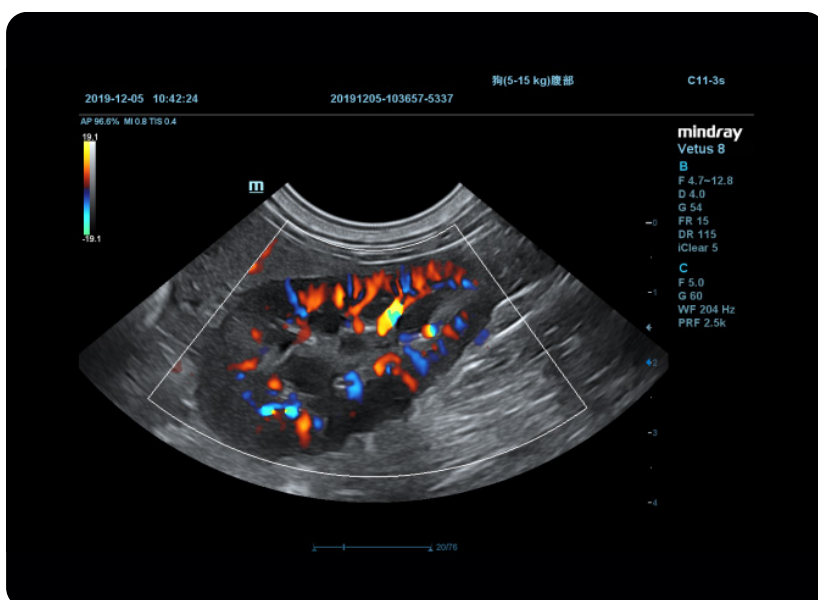

medinco
weterynaria

partner
mindray
animal care

Vetus 8 Expert

Wysokiej jakości, precyzyjny
ultrasonograf weterynaryjny

Wysokiej jakości, precyzyjny ultrasonograf weterynaryjny

Oferuje nowoczesną technologię ultradźwiękową, aby zapewnić precyzyjne obrazowanie dedykowane różnym rozmiarom i gatunkom zwierząt.

System Vetus 8 Expert pracuje na najwyższej klasie głowic i zapewnia pewną i szybką diagnostykę. Na szczególną uwagę zasługują jego wysokie możliwości echokardiograficzne.

Dedykowany weterynarii projekt serii Mindray Animal Care i kompletne rozwiązania diagnostyczne sprawiają, że jest to idealny system USG, nie tylko do codziennej praktyki.

Obrazowanie harmoniczne

Zaawansowane funkcje obrazowania

iBeam – obrazowanie wielokierunkowe

iTouch – automatyczna optymalizacja obrazów

Duplex Doppler 2D/PW Triplex
Doppler 2D/Kolor/PW

Obrazowanie pełnoekranowe

Opcjonalnie m.in.:

Elastografia

Wzmocnienie igły biopsyjnej

Dane techniczne

Monitor LCD 23,8"

Regulowany ekran dotykowy
13,3"

Pełna regulacja wysokości
i kierunku pulpitu

5 aktywnych portów sond
z możliwością rozbudowy