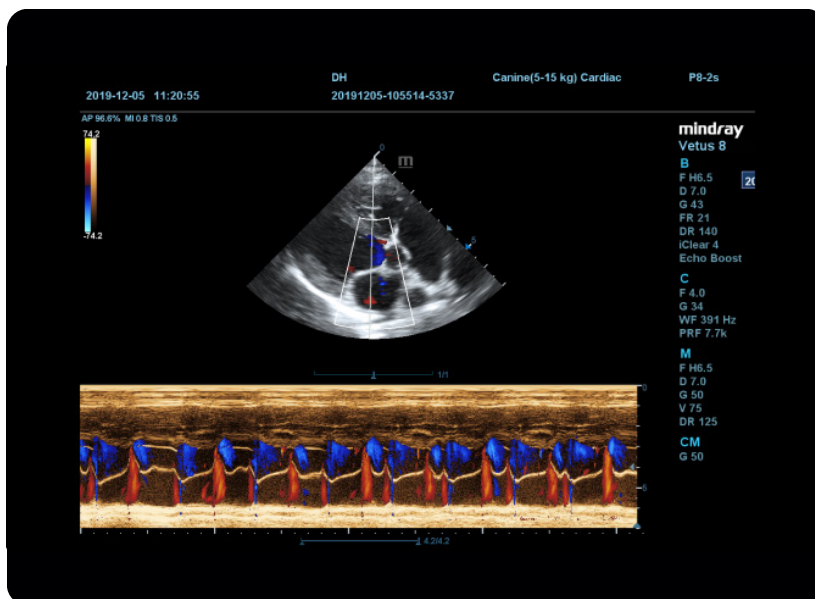

Obrazowanie harmoniczne

Zaawansowane funkcje obrazowania

iBeam – obrazowanie wielokierunkowe

iTouch – automatyczna optymalizacja obrazów

Duplex Doppler 2D/PW Triplex
Doppler 2D/Kolor/PW

Obrazowanie pełnoekranowe

Opcjonalnie m.in.:

Elastografia

Wzmocnienie igły biopsyjnej

Dane techniczne

Monitor LCD 23,8"

Regulowany ekran dotykowy
13,3"

Pełna regulacja wysokości
i kierunku pulpitu

5 aktywnych portów sond
z możliwością rozbudowy

Twardy dysk SSD – 500G

4 porty USB 3.0, wyjście HDMI

Pomiary biometryczne

Obliczenia naczyniowe
i kardiologiczne

Wielofunkcyjna baza danych

Dowiedz się więcej

Medinco Wetrynaria
ul. Sąsiedzka 2a
05-090 Janki